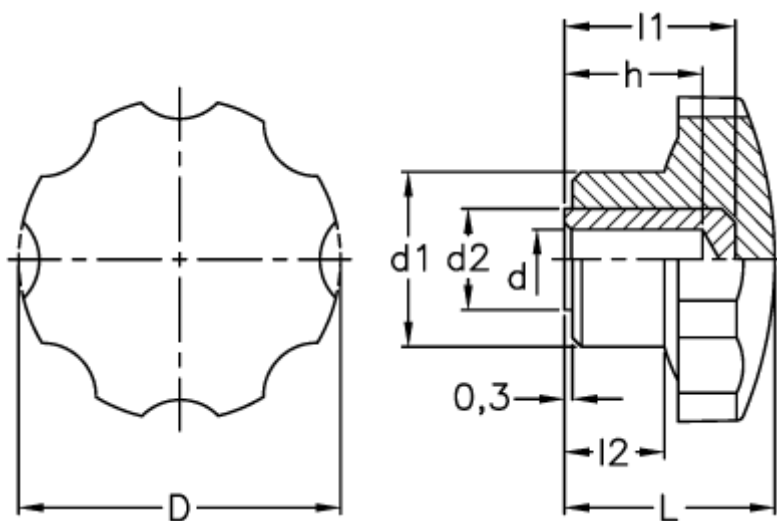

Article number: 2302073601

Description: E+G Lobe knob
VH.153/85 A-8

Measures

D = 85

d1 = 32

d2 = 20

d H9 = 8

h = 26

L = 49

l1 = 35

l2 = 21